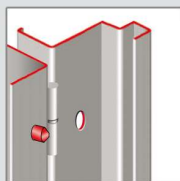

CONSONANCE 1 vantail

POINTS FORTS EN SÉRIE

- Récupération de la porte bois d'origine
- 4 paumelles soudées 140 mm à billes
- Cadre anti-pince soudé 4 côtés
- Contre plaque soudée
- Peinture d'apprêt

Poignées palières
VACHETTE

Modèle présenté en droite tirante
avec serrure  Vachette® exclusive
AZP *** avec points haut et bas

Entrebâilleur intégré

Cylindre Radial NT
avec 4 clés pour Vachette Exclusive

Paumelle 140mm
à billes

Cadre soudé
4 côtés

Cadre anti-pince

Barre de seuil

Contre-plaque
soudée

Apprêt gris

OPTIONS POSSIBLES

Huisserie tubulaire

Intérieur époxy extérieur tôle décor

3 renforts de paumelles soudés

Perçage/fraisage de l' huisserie

Perçage/ fraisage du blindage

Peinture époxy 1 couleur

Peinture époxy 2 couleurs

PRISE DE COTES SUR MESURE

- A Largeur en fond de feuillure
- B Retour façade côté serrure
- C Retour façade côté paumelles
- D Retour façade en haut
- E Hauteur sol/fond de feuillure
- F Contre feuillure «cochonnet»
- G Epaisseur de la porte bois
- I Profondeur de feuillure
- M Largeur contre plaque