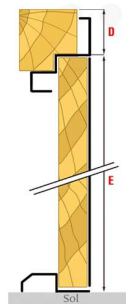

CONSONANCE 1 vantail

POINTS FORTS EN SÉRIE

- Récupération de la porte bois d'origine
- 4 paumelles soudées 140 mm à billes
- Cadre anti-pince soudé 4 côtés
- Contre plaque soudée
- Peinture d'apprêt

Poignées palières
VACHETTE

Cadre anti-pince

Barre de seuil

Contre-plaque
soudée

Apprêt gris

OPTIONS POSSIBLES

Huisserie tubulaire

Intérieur époxy extérieur tôle décor

3 renforts de paumelles soudés

Perçage/fraisage de l' huisserie

Perçage/ fraisage du blindage

Peinture époxy 1 couleur

Peinture époxy 2 couleurs

PRISE DE COTES SUR MESURE

- A Largeur en fond de feuillure
- B Retour façade côté serrure
- C Retour façade côté paumelles
- D Retour façade en haut
- E Hauteur sol/fond de feuillure
- F Contre feuillure «cochonnet»
- G Epaisseur de la porte bois
- I Profondeur de feuillure
- M Largeur contre plaque

Aucun risque d'erreur pour traiter votre commande.
Le développé ainsi que l'usinage se font sur réseau informatique.

CONSONANCE TÔLE 20/10^e 1V.

Tarifs HT pour dimensions maximum 1 vantail 1000 x 2300 (mm).
Autres dimensions sur demande.