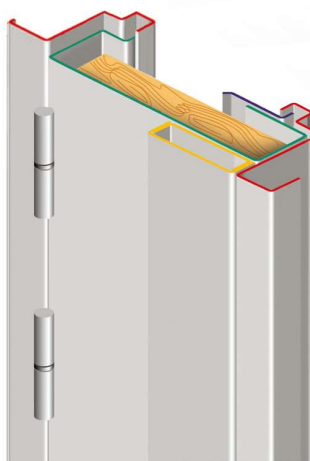

CONSONANCE 1 vantail

POINTS FORTS EN SÉRIE

- Récupération de la porte bois d'origine
- 4 paumelles soudées 140 mm à billes
- Cadre anti-pince soudé 4 côtés
- Contre plaque soudée
- Peinture d'apprêt

Poignées palières
VACHETTE

Modèle présenté en droite tirante
avec serrure  Vachette® exclusive
AZP *** avec points haut et bas

Entrebâilleur intégré

Cylindre Radial NT
avec 4 clés pour Vachette Exclusive

Paumelle 140mm
à billes

Cadre soudé
4 côtés

Cadre anti-pince

Barre de seuil

Contre-plaque
soudée

Apprêt gris

OPTIONS POSSIBLES

Huisserie tubulaire

Intérieur époxy extérieur tôle décor

3 renforts de paumelles soudés

Aucun risque d'erreur pour traiter votre commande.
Le développé ainsi que l'usinage se font sur réseau informatique.

CONSONANCE TÔLE 20/10^e 1V.

Tarifs HT pour dimensions maximum 1 vantail 1000 x 2300 (mm).
Autres dimensions sur demande.