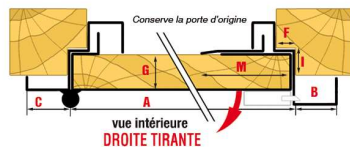

Perçage/fraisage de l' huisserie

Perçage/ fraisage du blindage

Peinture époxy 1 couleur

Peinture époxy 2 couleurs

PRISE DE COTES SUR MESURE

- A Largeur en fond de feuillure
- B Retour façade côté serrure
- C Retour façade côté paumelles
- D Retour façade en haut
- E Hauteur sol/fond de feuillure
- F Contre feuillure «cochonnet»
- G Epaisseur de la porte bois
- I Profondeur de feuillure
- M Largeur contre plaque

Aucun risque d'erreur pour traiter votre commande.
Le développé ainsi que l'usinage se font sur réseau informatique.

CONSONANCE TÔLE 20/10^e 1V.

Tarifs HT pour dimensions maximum 1 vantail 1000 x 2300 (mm).
Autres dimensions sur demande.

TYPE DE SERRURE	
①	Sans serrure
②	Serrure Vachette A2P*
③	Serrure Vachette A2P***
④	Serrure Picard Ermetis A2P*
⑤	Serrure Picard Serenis A2P***
<input type="checkbox"/>	Points haut et bas (Hauteur mini 2000)
<input type="checkbox"/>	Plus value pour tôle 25/10e