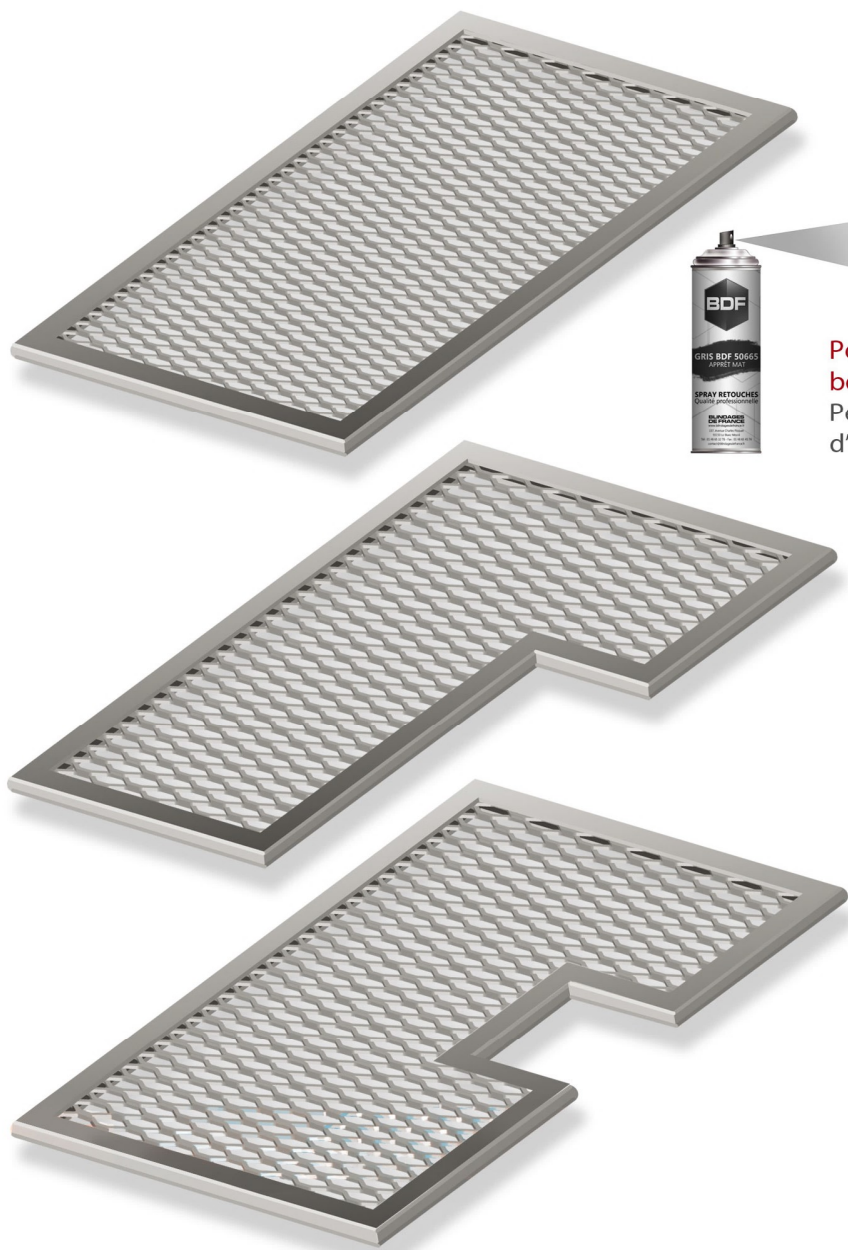

GRILLES EN METAL DEPLOYE

Pour une
bonne finition
Peinture en bombe
d'apprêt gris

Prix sur devis

Grille rectangle

Modèle N°1

Grille en L

Modèle N°2

Grille en U

Modèle N°3

- Modèle N° 1
- Modèle N° 2
- Modèle N° 3

Encadrement au choix

Encadrement en U

Encadrement en L

Encadrement en Z

PRISE DE COTES

(à remplir lisiblement)

OPTIONS	
<input type="checkbox"/>	Maille 28 x 13 x 2 x 1,5
<input type="checkbox"/>	Maille 43 x 20 x 2,5 x 2
<input type="checkbox"/>	Maille 62 x 30 x 3 x 3
<input type="checkbox"/>	4 platines en tableau
<input type="checkbox"/>	4 platines en façade
<input type="checkbox"/>	Peinture époxy RAL: