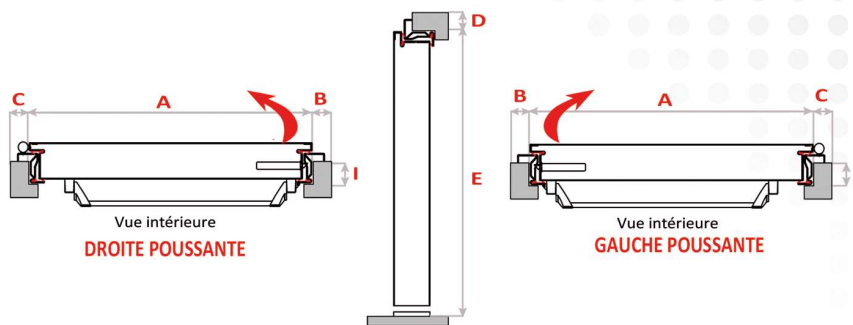

Modèle présenté
en droite poussante avec push

Bouton fixe et cylindre

Béquille et cylindre

2 ventouses 300 kg
en applique V3E35R
pour contrôle d'accès
en option.

Modèle anti-panique

Paumelle 140mm
à billes

Barre de seuil avec joint

Judas optique COUPE FEU

Plinthe automatique encastrée

2 ventouses 300kg en applique pour contrôle d'accès

Moulures

Peinture époxy 2 couleurs

PRISE DE COTES SUR MESURE

- A Largeur en fond de feuillure
- B Retour façade côté serrure
- C Retour façade côté paumelles
- D Retour façade en haut
- E Hauteur sol/fond de feuillure
- I Profondeur de feuillure

30
30
30

Aucun risque d'erreur pour traiter votre commande.
Le développé ainsi que l'usinage se font sur réseau informatique.

PHENIX 1V.

Largeur comprise entre 530 et 1219 (mm) | Hauteur comprise entre 1620 et 2484 (mm)