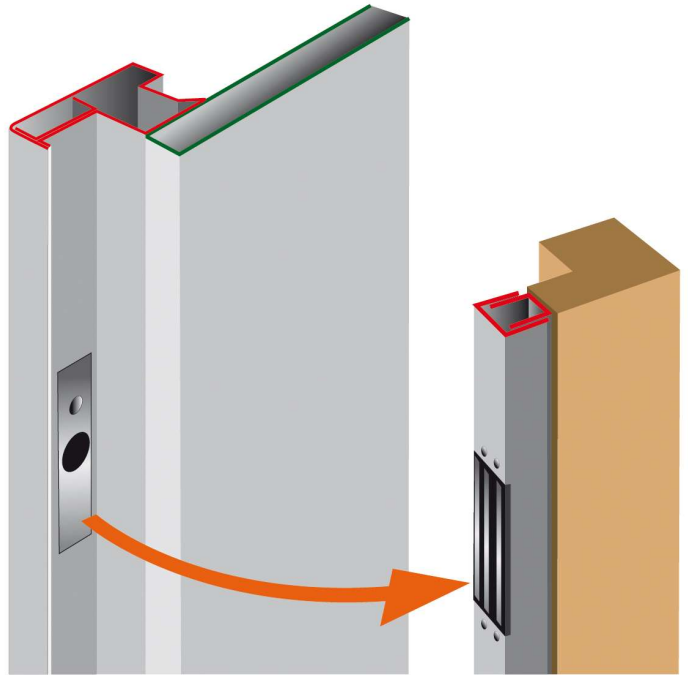

POTEAU VENTOUSES

Poteau technique
2 ventouses 300 kg
poignée de tirage intégrée

Application sur 1 vantail

Application sur 2 vantaux

- Hauteur :
- En brut
- En apprêt
- En époxy RAL:

Tous nos prix s'entendent hors taxes