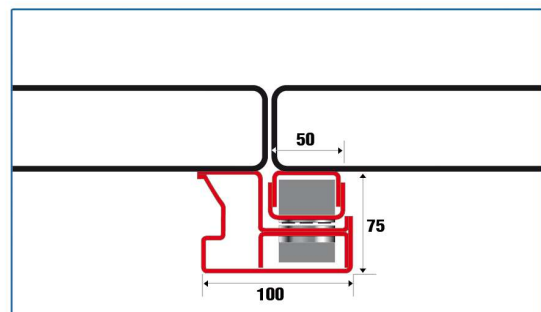

POTEAU VENTOUSES

Poteau technique
2 ventouses 300 kg
poignée de tirage intégrée

Application sur 1 vantail

Application sur 2 vantaux

- Hauteur :
- En brut
- En apprêt
- En époxy RAL:

Tous nos prix s'entendent hors taxes