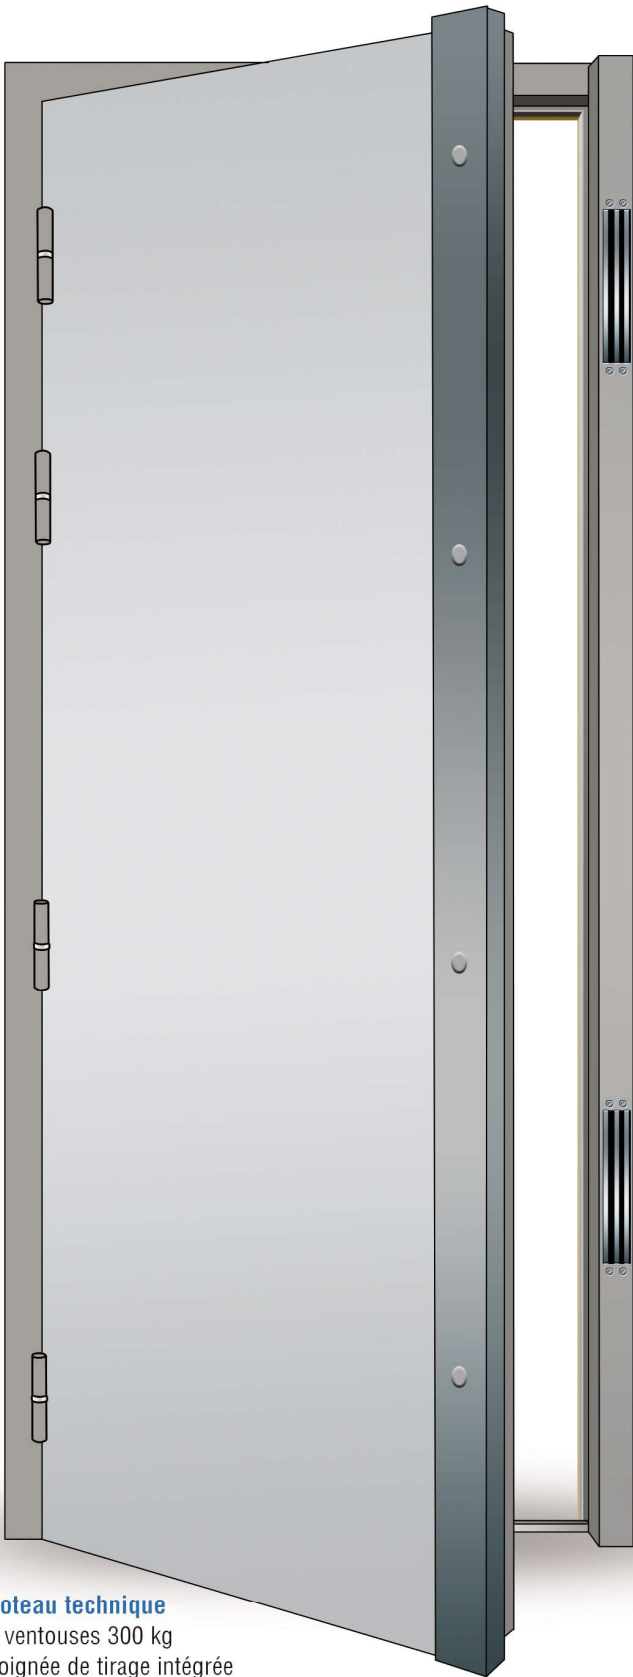

POTEAU VENTOUSES

Poteau technique
2 ventouses 300 kg
poignée de tirage intégrée

Application sur 1 vantail

Application sur 2 vantaux

- Hauteur :
- En brut
- En apprêt
- En époxy RAL:

Tous nos prix s'entendent hors taxes

TOLERIE
PLIAGES PROFILS

On roule pour vous
Livraison Gratuite
Région Parisienne