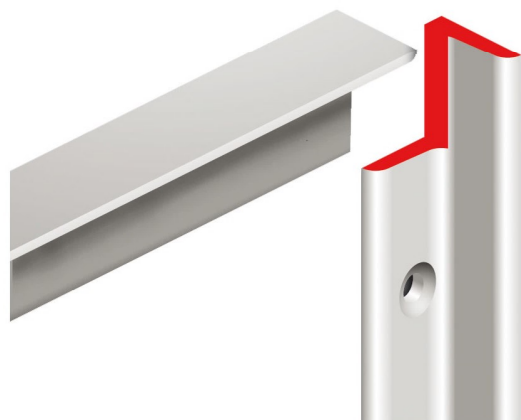

PROFILS ANTI-PINCES

Plat de recouvrement

HAUTEUR	2300 mm	2500 mm	3000 mm
Tôle EZ 15/10			
Tôle EZ 20/10			
Tôle EZ 25/10			
Tôle décor			
Perçage/fraisage			
Peinture anti-rouille			
Peinture époxy			

Plat de recouvrement avec encoche

Plat de recouvrement avec encoche
bien transmettre les cotes A B C D

Plat de recouvrement + capot à coller

supplément pour capot à coller

Jeu de cornières anti-pince 20 x 20 x 3 Percées fraisées

définition

Le jeu en époxy marron
Le jeu en époxy au choix gamme RAL
Traverse supp. époxy marron
Traverse supp. époxy au choix gamme RAL

Jeu de double U anti-pince

LONGUEUR	2300 mm	2500 mm	3000 mm	Traverse sup 2V
Le jeu en tôle EZ 15/10				
Le jeu en tôle décor				
Le jeu en peinture époxy				