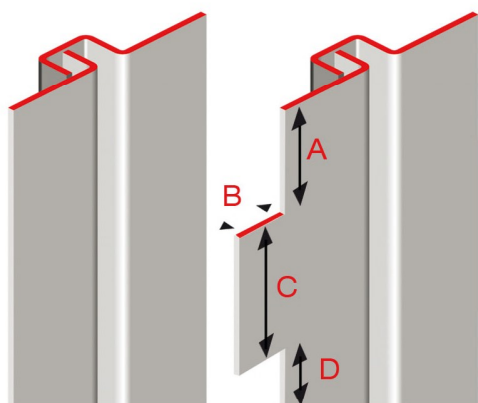

PROFILS ANTI-PINCES

Plat de recouvrement

HAUTEUR	2300 mm	2500 mm	3000 mm
Tôle EZ 15/10			
Tôle EZ 20/10			
Tôle EZ 25/10			
Tôle décor			
Perçage/fraisage			
Peinture anti-rouille			
Peinture époxy			

Plat de recouvrement avec encoche

Plat de recouvrement avec encoche
bien transmettre les cotes A B C D

Plat de recouvrement + capot à coller

supplément pour capot à coller

Jeu de cornières anti-pince 20 x 20 x 3 Percées fraisées

définition

Le jeu en époxy marron
Le jeu en époxy au choix gamme RAL
Traverse supp. époxy marron
Traverse supp. époxy au choix gamme RAL

Jeu de double U anti-pince

LONGUEUR	2300 mm	2500 mm	3000 mm	Traverse sup 2V
Le jeu en tôle EZ 15/10				
Le jeu en tôle décor				
Le jeu en peinture époxy				