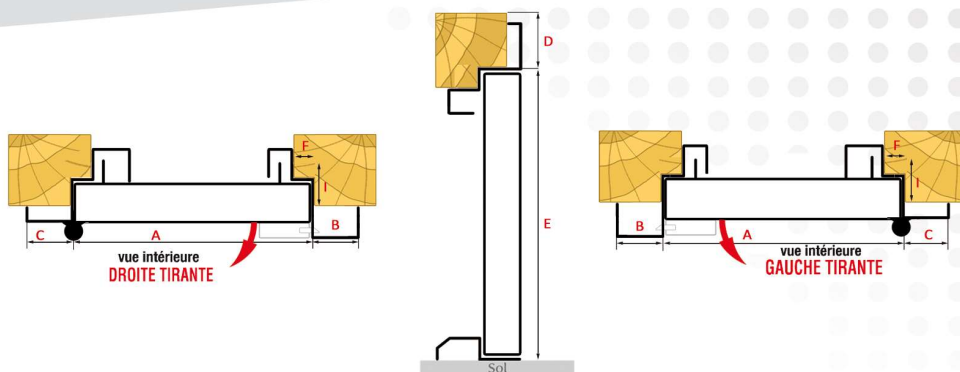

Entrebâilleur intégré

Modèle présenté
en droite tirante
Serrure 5 Pts

SÉRÉNIS 710
5 pts. **A2P*****

Poignées palières extérieures
pour serrures carénées SÉRÉNIS

Barre de seuil
avec joint

Cadre anti-pince
avec joint

Paumelle 140 mm
à billes

Cadre soudé
4 côtés

Joint en série

Laine de roche

Apprêt gris

OPTIONS POSSIBLES

Huisserie tubulaire

Perçage/fraisage de l'huisserie

Patte à scellement

Peinture époxy 1 couleur

Aucun risque d'erreur pour traiter votre commande. Le développé ainsi que l'usinage se font sur réseau informatique.

PRISE DE COTES SUR MESURE

- A Largeur en fond de feuillure
- B Retour façade côté serrure
- C Retour façade côté paumelles
- D Retour façade en haut
- E Hauteur sol/fond de feuillure
- F Contre feuillure «cochonnet»
- I Profondeur de feuillure

RESONANCE BP3 1V

Tarifs HT pour dimensions maximum 1 vantail 1000 x 2300 (mm). Autres dimensions sur demande.

TYPE DE SERRURE	
<input checked="" type="checkbox"/>	Serrure Picard Serenis 710 5 pts latéraux A2P*** anti-effraction A2P BP3
<input type="checkbox"/>	Points haut et bas (Hauteur mini 2040)