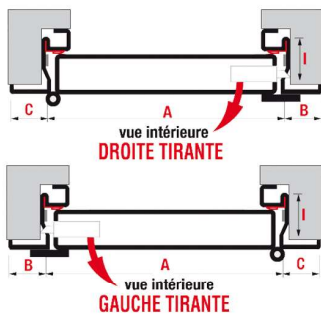

Modèle présenté
en gauche poussante

Serrure 3 pts **A2P** **

VACHETTE Julia
A2P ** se fait également en
béquille / béquille

Paumelle 140 mm
à billes

Cadre soudé
4 côtés

Joint en série

Peinture époxy
1 couleur

OPTIONS POSSIBLES

Huisserie tubulaire avec joint

Judas optique COUPE FEU

Huisserie universelle avec joint

Perçage/fraisage de l'huisserie

Patte à scellement

Ferme porte

PRISE DE COTES SUR MESURE

- A Largeur en fond de feuillure
- B Retour façade côté serrure
- C Retour façade côté paumelles
- D Retour façade en haut
- E Hauteur sol/fond de feuillure
- I Profondeur de feuillure

30 mm
30 mm
30 mm