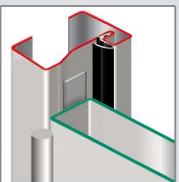

Huisserie universelle avec joint