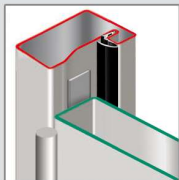

OPTIONS POSSIBLES

Huisserie tubulaire avec joint