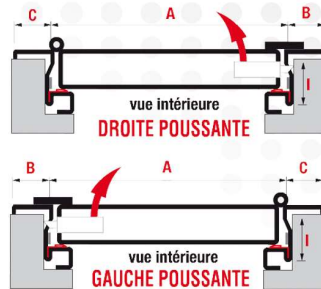

Modèle présenté
en gauche poussante

Serrure 3 pts **A2P** **

VACHETTE Julia
A2P ** se fait également en
béquille / béquille

Paumelle 140 mm
à billes

Cadre soudé
4 côtés

Joint en série

Peinture époxy
1 couleur

OPTIONS POSSIBLES

Huisserie tubulaire avec joint

Judas optique COUPE FEU

Huisserie universelle avec joint

Perçage/fraisage de l'huisserie

Patte à scellement

Ferme porte

PRISE DE COTES SUR MESURE

- A Largeur en fond de feuillure
- B Retour façade côté serrure
- C Retour façade côté paumelles
- D Retour façade en haut
- E Hauteur sol/fond de feuillure
- I Profondeur de feuillure

30 mm
30 mm
30 mm