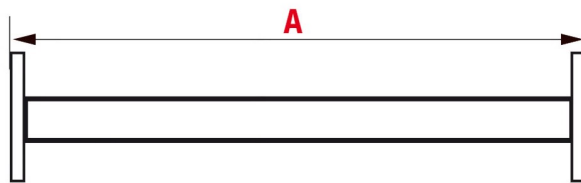

SUPPORT A VELOS

Nouvelle finition bichromate

Support à équerres sur mesure sur devis

En option
Peinture époxy
RAL :

PRISE DE COTES (à remplir lisiblement)

A Longueur du support
Nombre de crochets
(3 crochets / mètre)

Pour une
bonne finition
Peinture en bombe
d'apprêt gris

Support à platines sur mesure sur devis

En option
Peinture époxy
RAL :

PRISE DE COTES (à remplir lisiblement)

A Longueur du support
Nombre de crochets
(3 crochets / mètre)