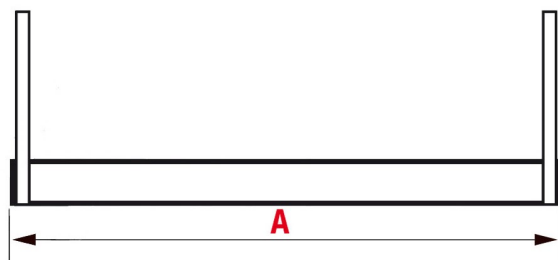

SUPPORT A VELOS

Nouvelle finition bichromate

Support à équerres sur mesure sur devis

En option
Peinture époxy
RAL :

PRISE DE COTES (à remplir lisiblement)

A Longueur du support
Nombre de crochets
(3 crochets / mètre)

Pour une
bonne finition
Peinture en bombe
d'apprêt gris

Support à platines sur mesure sur devis

En option
Peinture époxy
RAL :

PRISE DE COTES (à remplir lisiblement)

A Longueur du support
Nombre de crochets
(3 crochets / mètre)