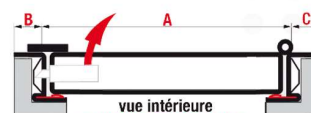

Peinture époxy 1 couleur

Laine de roche

Perçage/fraisage de l'huisserie

Patte à scellement

Ferme porte

vue intérieure
DROITE TIRANTE

vue intérieure
GAUCHE TIRANTE

vue intérieure
DROITE POUSSANTE

vue intérieure
GAUCHE POUSSANTE

DROITE TIRANTE

Intérieur du local

GAUCHE TIRANTE

Intérieur du local

DROITE POUSSANTE

Intérieur du local

GAUCHE POUSSANTE

Intérieur du local

PRISE DE COTES SUR MESURE

- A Largeur en fond de feuillure
- B Retour façade côté serrure
- C Retour façade côté paumelles
- D Retour façade en haut
- E Hauteur sol/fond de feuillure
- I Profondeur de feuillure