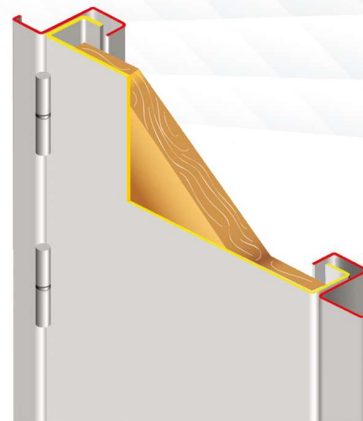

VIGILANCE 1 vantail

POINTS FORTS EN SÉRIE

- ▶ Récupération de la porte bois d'origine
- ▶ 4 paumelles soudées 140 mm à billes
- ▶ Barre de seuil
- ▶ Entrebâilleur intégré sur Sérénis 710
- ▶ Cadre anti-pince soudé 4 côtés
- ▶ Peinture d'apprêt

Modèle présenté en droite tirante avec serrure MOTTURA 630 **A2P***

ERMETIS
4/6 pts. **A2P***

SÉRÉNIS 710
5/7 pts. **A2P*****

Poignées palières extérieures pour serrures carénées PICARD

Serrure MOTTURA 3pts **A2P***

Paumelle 140 mm à billes

Apprêt gris

Cadre soudé 4 côtés

Cadre anti-pince

Barre de seuil

OPTIONS POSSIBLES

Huisserie tubulaire

Peinture époxy 2 couleurs

3 renforts de paumelles soudés

Intérieur époxy extérieur tôle décor

Perçage fraisage de l' huisserie

Perçage fraisage du blindage

Patte à scellement

Peinture époxy 1 couleur

PRISE DE COTES SUR MESURE

- A Largeur en fond de feuillure
- B Retour façade côté serrure
- C Retour façade côté paumelles
- D Retour façade en haut
- E Hauteur sol/fond de feuillure
- I Profondeur de feuillure
- GP Epaisseur côté paumelles
- GS Epaisseur côté serrure