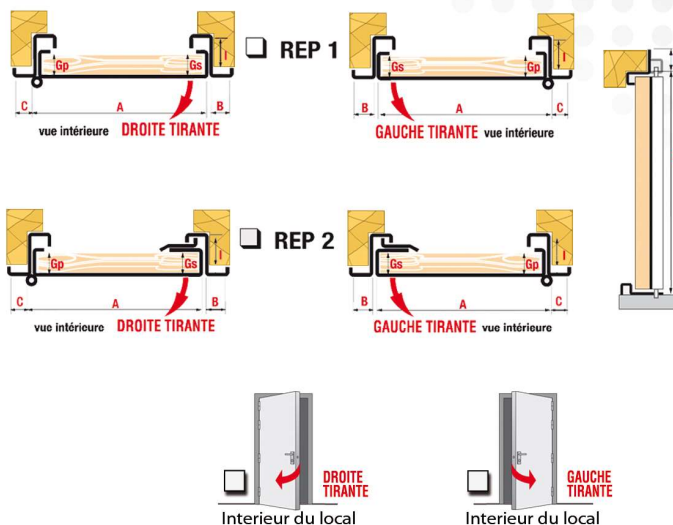

VIGILANCE 1 vantail

POINTS FORTS EN SÉRIE

- ▶ Récupération de la porte bois d'origine
- ▶ 4 paumelles soudées 140 mm à billes
- ▶ Barre de seuil
- ▶ Entrebâilleur intégré sur Sérénis 710
- ▶ Cadre anti-pince soudé 4 côtés
- ▶ Peinture d'apprêt

3 renforts de paumelles soudés

Intérieur époxy extérieur tôle décor

Perçage fraisage de l' huisserie

Perçage fraisage du blindage

Patte à scellement

Peinture époxy 1 couleur

PRISE DE COTES SUR MESURE

- A Largeur en fond de feuillure
- B Retour façade côté serrure
- C Retour façade côté paumelles
- D Retour façade en haut
- E Hauteur sol/fond de feuillure
- I Profondeur de feuillure
- GP Epaisseur côté paumelles
- GS Epaisseur côté serrure

Aucun risque d'erreur pour traiter votre commande.

Le développé ainsi que l'usage se font sur réseau informatique.

VIGILANCE TÔLE 20/10^e 1V.

Tarifs HT pour dimensions maximum 1 vantail 1000 x 2300 (mm).
Autres dimensions sur demande.

TYPE DE SERRURE	
①	Sans serrure
②	Serrure Vachette A2P*
③	Serrure Vachette A2P***
④	Serrure Picard Ermetis A2P*
⑤	Serrure Picard Serenis A2P***
<input type="checkbox"/>	Points haut et bas
⑥	Serrure Mottura 630 3pts A2P*
<input type="checkbox"/>	Plus Value pour tôle 25/10e