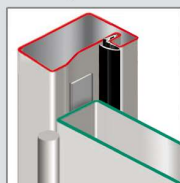

**Sens du feu
indifferent**

POINTS FORTS EN SÉRIE

- ▶ Serrure mécanique 1 point axe à 50
- ▶ Cadre rénovation soudé 4 côtés avec seuil en fer plat
- ▶ 5 omégas raidisseurs
- ▶ 3 paumelles soudées 140 mm à billes
- ▶ 3 renforts de paumelles soudés
- ▶ Peinture époxy 1 couleur
- ▶ Joint en série

La poignée se fait également
en béquille/béquille

VACHETTE
Serrure 1 point

Paumelle 140 mm
à billes

Cadre soudé
4 côtés

Peinture époxy
1 couleur

OPTIONS POSSIBLES

Huisserie universelle avec joint

Ferme porte

Huisserie tubulaire avec joint

Perçage/fraisage de l'huisserie

Patte à scellement

Barre de seuil avec joint

Judas optique COUPE FEU

Intérieur du local

Intérieur du local

Intérieur du local