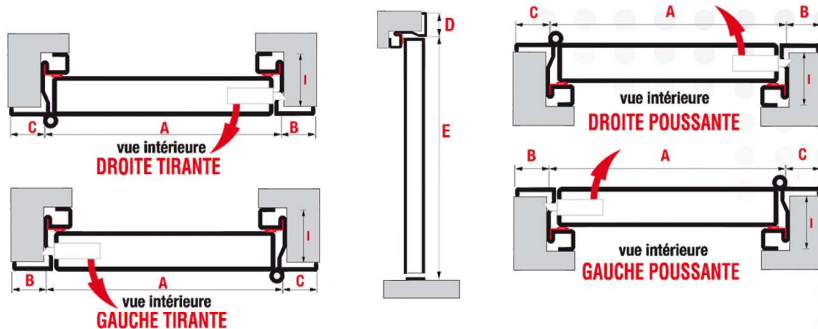

La poignée se fait également
en béquille/béquille

VACHETTE
Serrure 1 point

Paumelle 140 mm
à billes

Cadre soudé
4 côtés

Peinture époxy
1 couleur

OPTIONS POSSIBLES

Huisserie universelle avec joint

Ferme porte

Huisserie tubulaire avec joint

Perçage/fraisage de l'huisserie

Patte à scellement

Barre de seuil avec joint

Judas optique COUPE FEU

Intérieur du local

Intérieur du local

Intérieur du local

Intérieur du local

PRISE DE COTES SUR MESURE

- A Largeur en fond de feuillure
- B Retour façade côté serrure
- C Retour façade côté paumelles
- D Retour façade en haut
- E Hauteur sol/fond de feuillure
- I Profondeur de feuillure

30 mm
30 mm
30 mm

Aucun risque d'erreur pour traiter votre commande.

Le développé ainsi que l'usage se font sur réseau informatique.

VOLTRON MECA 1V.

Largeur comprise entre 507 et 1166 (mm) | Hauteur comprise entre 1643 et 2520 (mm)
Tous nos prix s'entendent hors taxes.