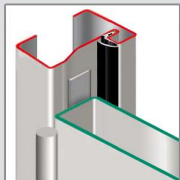

**Sens du feu
indifferent**

POINTS FORTS EN SÉRIE

- ▶ Serrure mécanique 1 point axe à 50
- ▶ Cadre rénovation soudé 4 côtés avec seuil en fer plat
- ▶ 5 omégas raidisseurs
- ▶ 3 paumelles soudées 140 mm à billes
- ▶ 3 renforts de paumelles soudés
- ▶ Peinture époxy 1 couleur
- ▶ Joint en série

La poignée se fait également
en béquille/béquille

VACHETTE
Serrure 1 point

Paumelle 140 mm
à billes

Cadre soudé
4 côtés

Peinture époxy
1 couleur

OPTIONS POSSIBLES

Huisserie universelle avec joint

Ferme porte

Huisserie tubulaire avec joint

Perçage/fraisage de l'huisserie

Patte à scellement

Barre de seuil avec joint

Judas optique COUPE FEU

Intérieur du local

Intérieur du local

Intérieur du local