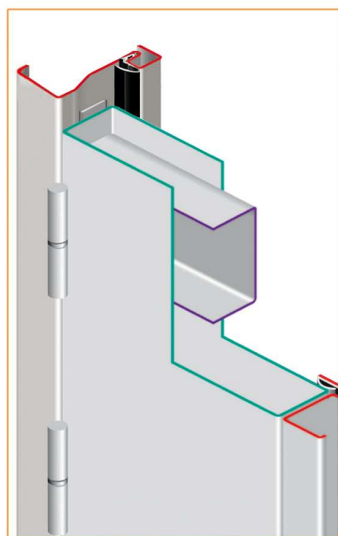

VOLTRON MECA 1 vantail

Modèle présenté
en droite tirante

BDF PORTE CERTIFIÉE COUPE FEU

CERTIDOOR[®]

Certifié EFECTIS **Ei2 30 E60**

30
Minutes

Resistance au feu

Exterieur
Interieur

**Sens du feu
indifferent**

POINTS FORTS EN SÉRIE

- ▶ Serrure mécanique 1 point axe à 50
- ▶ Cadre rénovation soudé 4 côtés avec seuil en fer plat
- ▶ 5 omégas raidisseurs
- ▶ 3 paumelles soudées 140 mm à billes
- ▶ 3 renforts de paumelles soudés
- ▶ Peinture époxy 1 couleur
- ▶ Joint en série

La poignée se fait également
en béquille/béquille

VACHETTE
Serrure 1 point

Paumelle 140 mm
à billes

Cadre soudé
4 côtés

Peinture époxy
1 couleur

OPTIONS POSSIBLES

Huisserie universelle avec joint

Ferme porte

30 mm
30 mm
30 mm

Aucun risque d'erreur pour traiter votre commande.

Le développé ainsi que l'usage se font sur réseau informatique.

VOLTRON MECA 1V.

Largeur comprise entre 507 et 1166 (mm) | Hauteur comprise entre 1643 et 2520 (mm)
Tous nos prix s'entendent hors taxes.